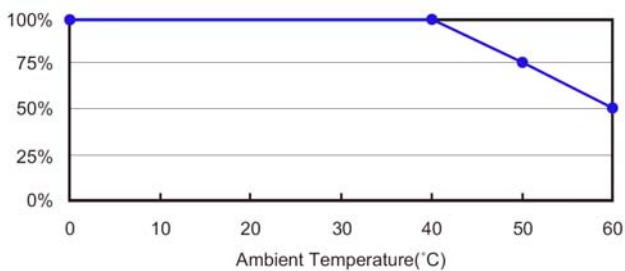

Stecker-/ Tischnetzgerät
plug in/ external power supply

ETC70G

4. Abmessungen / Dimensions

Unit: mm

Derating Kurve / Derating Curve

Ausgangsstecker / Output plug

Eingangsstecker / Input plug

5. Zubehör / Accessories