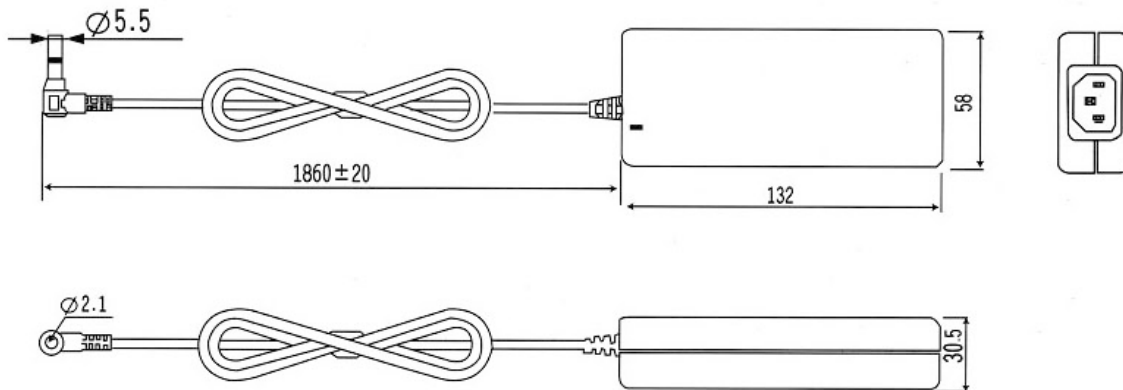

3. Umgebung / Environment

Arbeitstemperatur <i>Ambient temperature operating</i>	0 °C ~ + 40 °C (40...60 °C: Derating 2,5 % / °C)
Lagertemperatur <i>Storage temperature</i>	- 20 °C ~ + 85 °C
Isolationsspannung <i>Insulation voltage</i>	nach EN 60950 <i>acc. to EN 60950</i>
Elektrische Sicherheit / Safety Schutzklasse <i>Protection class</i>	EN 60950, UL 60950 I
EMV / EMI Primärseitige Stromoberwellen <i>Current harmonics</i>	EN 55011 Gruppe I Klasse B; EN 61000-6-1 EN 61000-3-2 Klasse A
Anschluss Eingang <i>Plug input</i>	IEC 60320/C14
Anschluss Ausgang <i>Output plug</i>	ETC70G-18,-19,-24,-48: ca. 1,8 m Kabel / Cable ETC70G-12: ca. 0,7 m Kabel / Cable ETC70G-15: ca. 1,2 m Kabel / Cable 2,1x5,5x12 mm Winkelhohlstecker / DC plug type right angle Kundenspezifische Ausgangsstecker auf Anfrage <i>Customized output plugs on request</i>
Wirkungsgrad <i>Efficiency</i>	~ 85 % (@OUT 12 VDC); ~ 85 % (@OUT 15 VDC); ~ 85 % (@OUT 18 VDC); ~ 85 % (@OUT 19 VDC); ~ 86 % (@OUT 24 VDC); ~ 87 % (@OUT 48 VDC)
Maße / Dimensions	132x58x30,5 mm (lxbxh) (lxwxh)
Gewicht / Weight	345 g

Stecker-/ Tischnetzgerät
plug in/ external power supply

ETC70G

4. Abmessungen / Dimensions

Unit: mm

Derating Kurve / Derating Curve

Ausgangsstecker / Output plug

Eingangsstecker / Input plug

5. Zubehör / Accessories